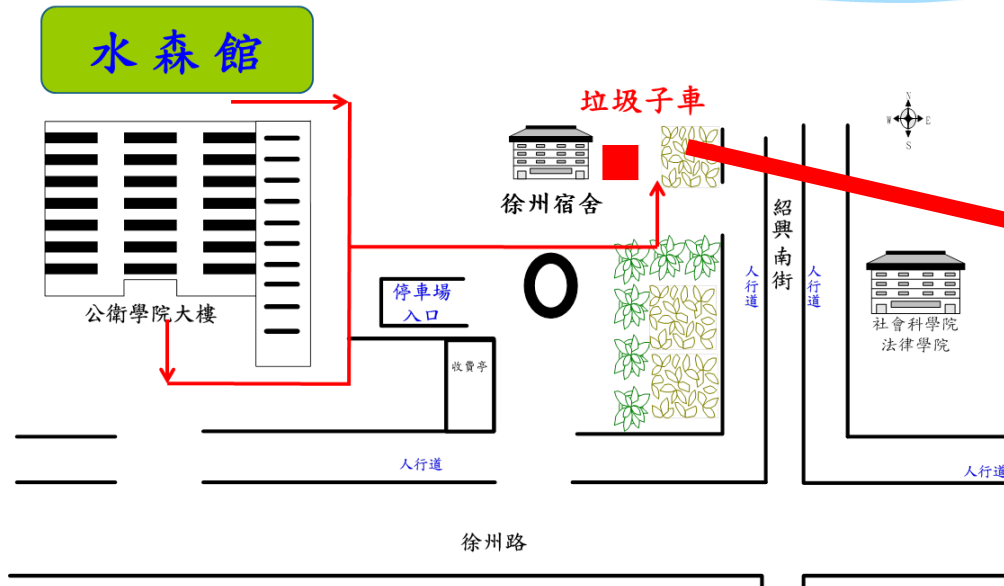

一般廢棄物垃圾場-公衛學院

(公衛大樓東側-徐州宿舍旁)

其他實驗廢棄物
專用子車
(公衛/藥學共用)

一般生活垃圾子車
藥學專業學院專用