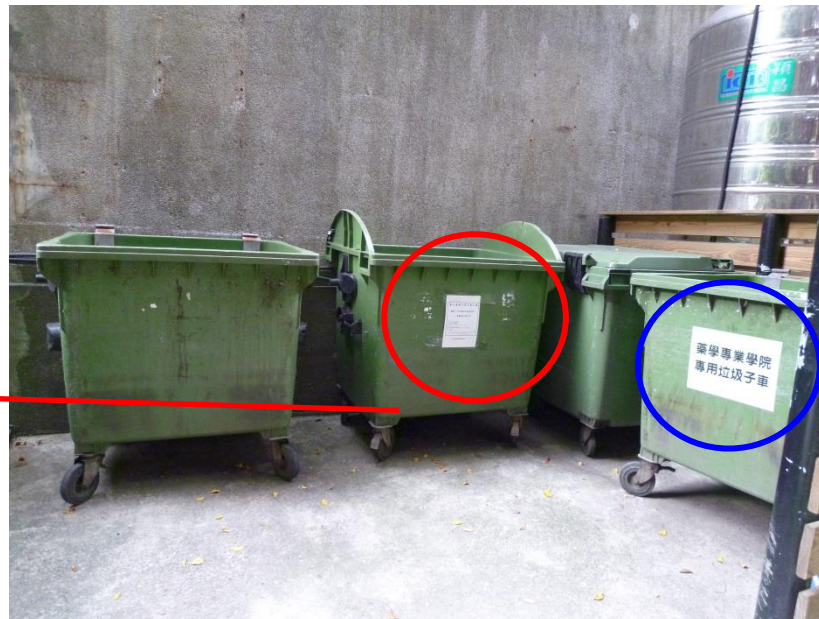

一般廢棄物垃圾場-公衛學院

(公衛大樓東側-徐州宿舍旁)

其他實驗廢棄物
專用子車
(公衛/藥學共用)

一般生活垃圾子車
藥學專業學院專用